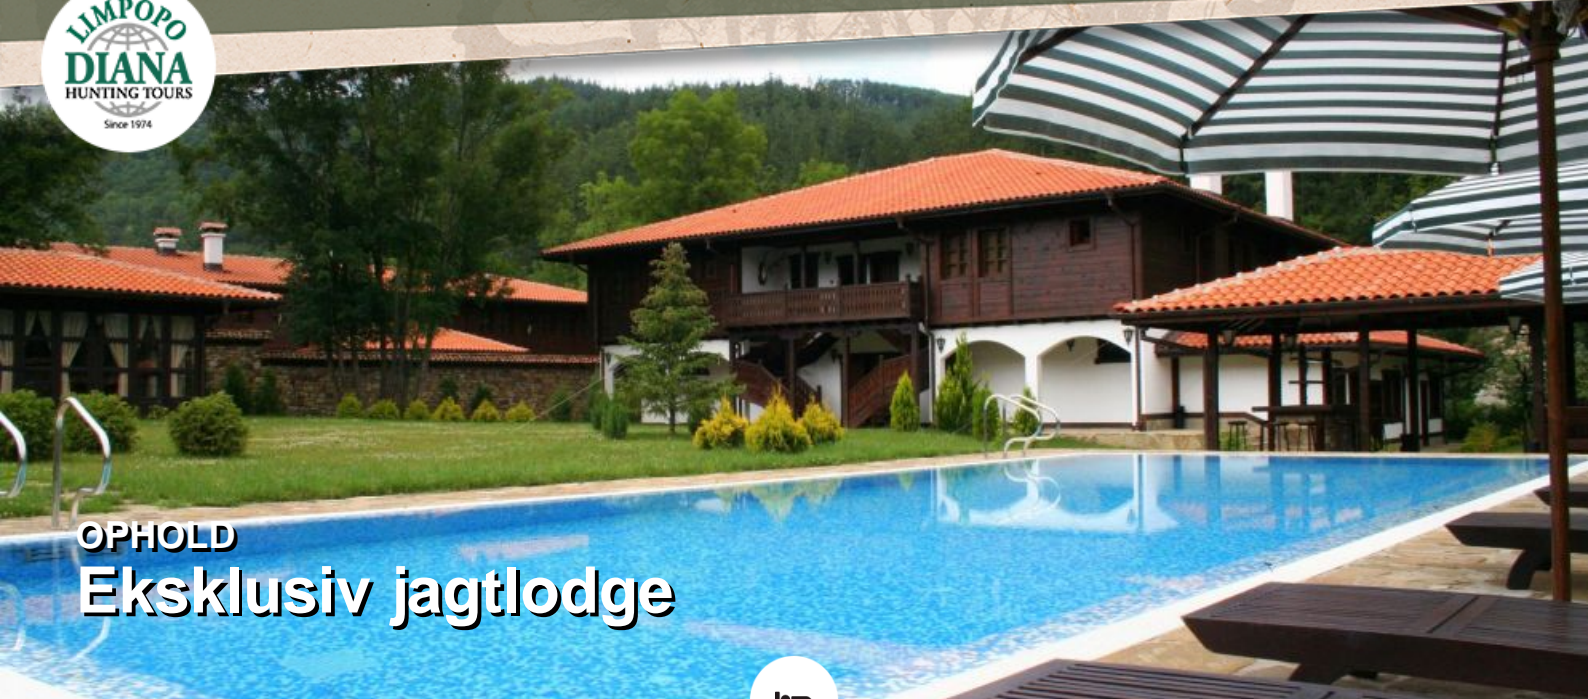

OPHOLD Eksklusiv jagtlodge

Vore jægere bliver indkvarteret i en 5-stjernet jagtlodge, beliggende midt i jagtområdet. Der er 12 komfortable dobbeltværelser alle med privat bad og toilet og satellit-tv, nogle har sågar pejs. Derudover er der stor, hyggelig spiseafdeling med pejs, bar, billard og opholdsstue med trofæer på væggene.

Lodgen har et meget professionelt og venligt personale samt egen kok, så også måltiderne vil være af god rigtig god standard.

Lodgen indeholder også en udendørs pool, samt en top moderne wellness afdeling, som er indrettet med alt hvad krop og sjæl har brug for, efter en god og spændende jagt.